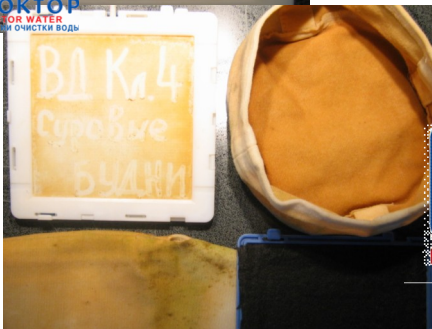

Пример использования «ВД Лидер ТМ 4,5,6» в гостинице

Фотографии результатов фильтрации воды

**ВОДНЫЙ
ДОКТОР**
DOCTOR WATER
НАНО ТЕХНОЛОГИИ ОЧИСТКИ ВОДЫ

Инфекции, паразиты и другие проблемы, получаемые человеком при употреблении плохо очищенной воды

Ткань кишечника на срезе

Кишечный паразит **Анкилостома**

Ленточный червь (Солитер)
Echinococcus granulosus

Ленточный червь, живущий в человеческих тканях

Возбудитель брюшного тифа

Клетки дрожжевых грибков

Результаты фильтрации жидких лекарственных препаратов из стеклянной ампулы

Трековая мембрана после фильтрации дистиллированной воды из ампулы