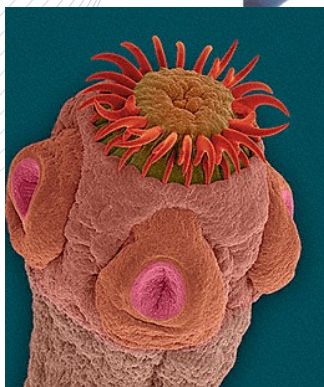

Пример использования «ВД Лидер ТМ 4,5,6» в гостинице

Фотографии результатов фильтрации воды

**ВОДНЫЙ
ДОКТОР**
DOCTOR WATER
НАНО ТЕХНОЛОГИИ ОЧИСТКИ ВОДЫ

Инфекции, паразиты и другие проблемы, получаемые человеком при употреблении плохо очищенной воды

Ткань кишечника на срезе

Кишечный паразит **Анкилостома**

Ленточный червь (Солитер)
Echinococcus granulosus

Ленточный червь, живущий в человеческих тканях

Возбудитель брюшного тифа

Клетки дрожжевых грибков

Все они боятся «Водного Доктора»

Вирус

Кровь, зараженная малярией

Канал почечной лоханки и кристаллы почечно-го камня

Схема поражения клетки вирусом

Трековая мембрана под микроскопом

Поры трековой мембраны в 1000 раз тоньше человеческого волоса