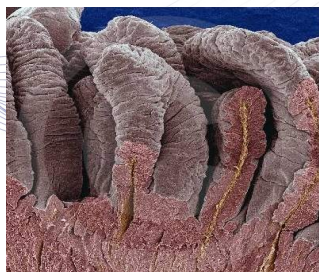

Пример использования «ВД Лидер ТМ 4,5,6» в гостинице

Фотографии результатов фильтрации воды

**ВОДНЫЙ
ДОКТОР**
DOCTOR WATER
НАНО ТЕХНОЛОГИИ ОЧИСТКИ ВОДЫ

Инфекции, паразиты и другие проблемы, получаемые человеком при употреблении плохо очищенной воды

Ткань кишечника на срезе

Кишечный паразит **Анкилостома**

Ленточный червь (Солитер)
Echinococcus granulosus

Ленточный червь, живущий в человеческих тканях

Возбудитель брюшного тифа

Клетки дрожжевых грибков

Все они боятся «Водного Доктора»

Вирус

Кровь, зараженная малярией

Канал почечной лоханки и кристаллы почечно-го камня

Схема поражения клетки вирусом

Трековая мембрана под микроскопом

Поры трековой мембраны в 1000 раз тоньше человеческого волоса

На трековой мембране человеческий волос

Колония микроорганизмов на трековой мембране

На трековой мембране винные лямблии

На трековой мембране свинец после фильтрации воды

Очистка коньяка

Результаты фильтрации воды озера Байкал на трековой мембране